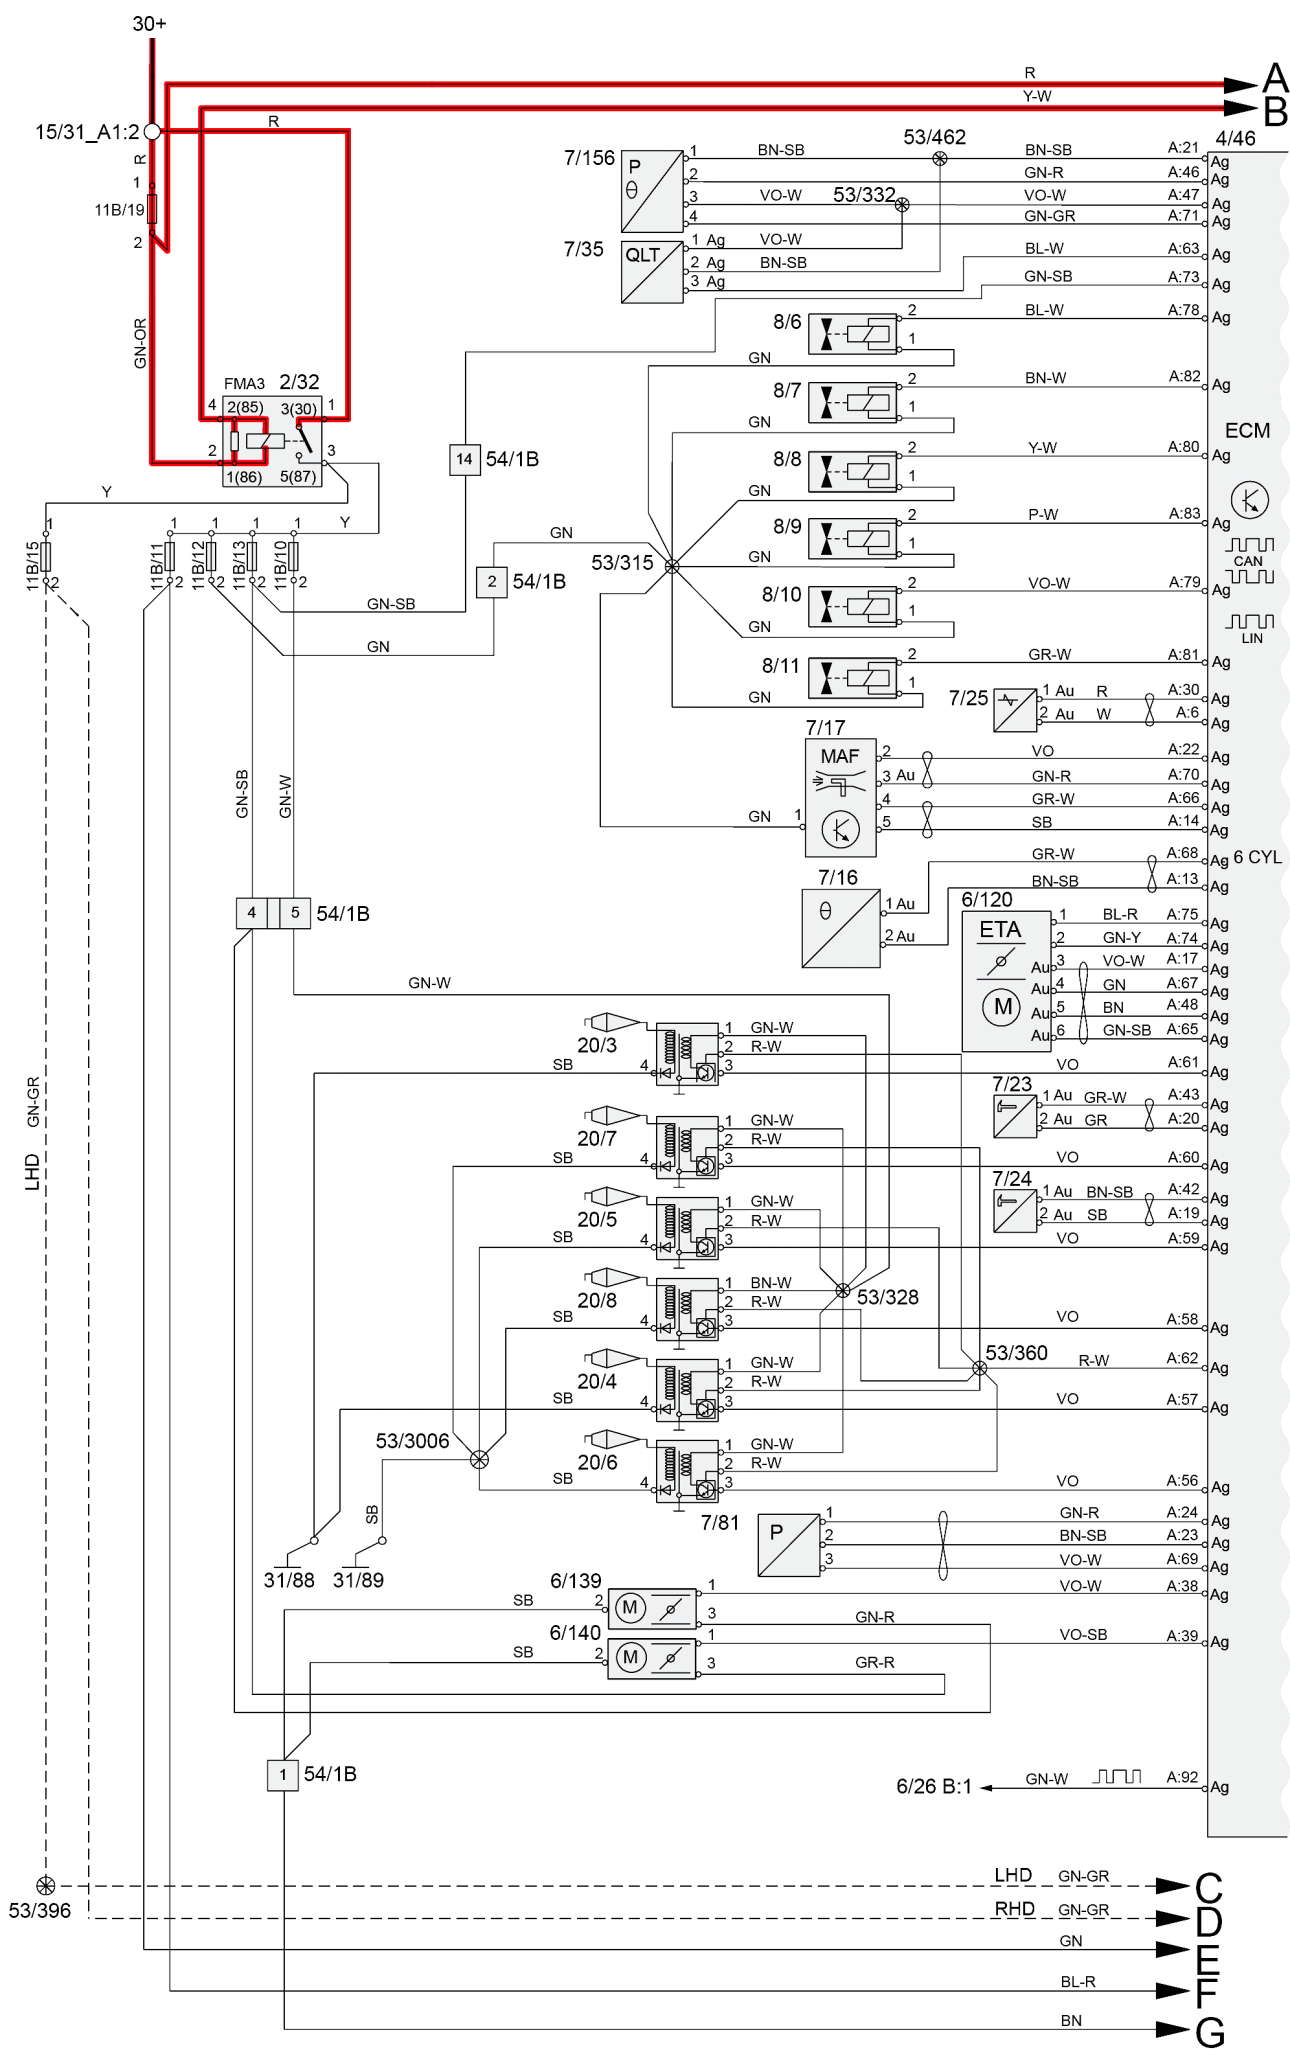

Engine management system, 6-Cyl. 1:2

A
B
 4/46 Ag
 4/47 Ag
 4/71 Ag
 A:63 Ag
 A:73 Ag
 A:78 Ag
 A:82 Ag
 A:80 Ag
 A:83 Ag
 A:79 Ag
 A:81 Ag
 A:22 Ag
 A:70 Ag
 A:66 Ag
 A:14 Ag
 A:68 Ag
 A:13 Ag
 A:75 Ag
 A:74 Ag
 A:17 Ag
 A:67 Ag
 A:48 Ag
 A:65 Ag
 A:61 Ag
 A:43 Ag
 A:20 Ag
 A:60 Ag
 A:42 Ag
 A:19 Ag
 A:59 Ag
 A:58 Ag
 A:62 Ag
 A:57 Ag
 A:56 Ag
 A:24 Ag
 A:23 Ag
 A:69 Ag
 A:38 Ag
 A:39 Ag
 A:92 Ag
ECM
 CAN
 LIN
6 CYL

- ▶ LHD GN-GR
- ▶ RHD GN-GR
- ▶ GN
- ▶ BL-R
- ▶ BN

Engine management system, 6-Cyl. 2:2